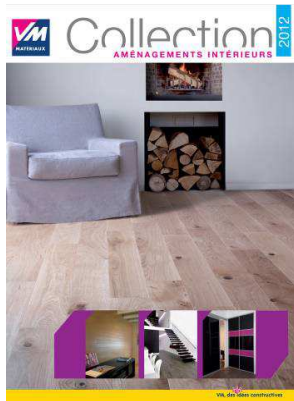

■ UNE DÉMARCHE ENVIRONNEMENTALE RESPONSABLE